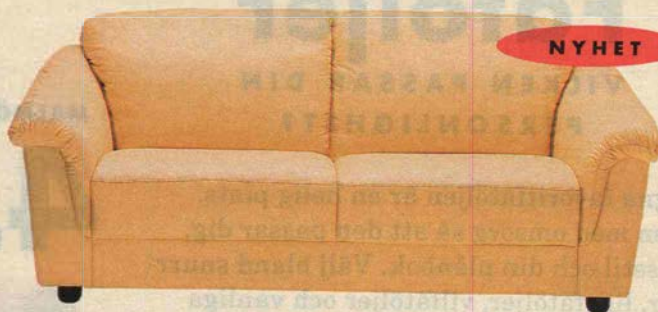

SUNNERSTA soffa 3-sits med klädsel Soft läder gul. Ett mjukt och följsamt läder. 197×86 cm, höjd 82 cm. Sitthöjd 42 cm **möbelfakta** 7.596,- Fri hemleverans.

SANDBRO soffa 2-sits

5.295.-

SANDBRO soffa 2-sits med klädsel Bas läder mörkblå. 151×86 cm, höjd 85 cm. Sitthöjd 46 cm **möbelfakta** 5.295,- Fri hemleverans.